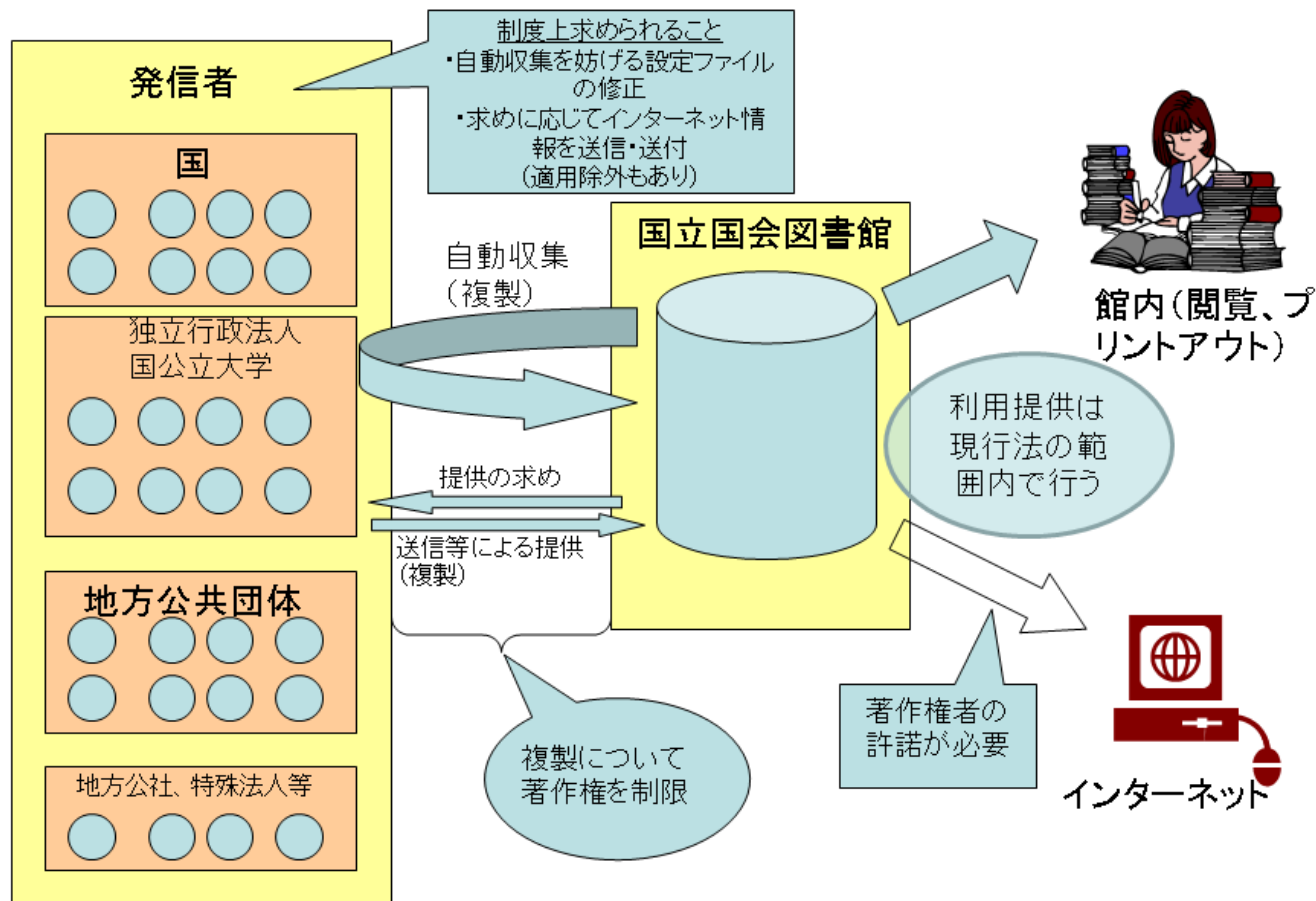

7. NDLの最近の動き (2)

インターネット情報の制度的収集

国立国会図書館法改正法のイメージ

7. NDLの最近の動き (3)

◎ NDL-OPACのサービス向上

- 雑誌記事索引のRSS配信 (2008/12/17)
- 検索結果一覧のダウンロード (2009/2/24)
- 日本占領関係資料の検索 (2009/4/1)
- プランゲ文庫の検索・郵送複写の申込 (2009/4/1)
- リンクリゾルバ連携 (2009/9/1)